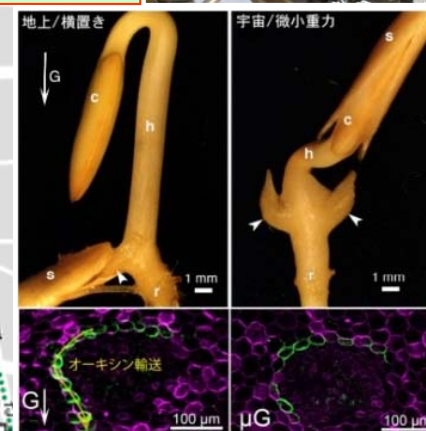

食堂

食堂

食堂

東北大の

“宇宙航空の現場”map

©池下章裕

[理・物理系/天文学]
 赤外・X線宇宙望遠鏡での観測
 銀河と宇宙:その進化
 恒星と惑星系:その形成

[医]
 [東北メディカル・メガバンク機構]
 宇宙環境ストレスへの応答

©池下章裕

[理・地球科学系]
 隕石・サンプルリターン試料の
 分析と太陽系の形成・進化
 惑星内部構造とその物質実験

[理・物理系/地球物理学]
 [惑星プラズマ・大気研究センター]
 太陽と宇宙環境・オーロラ活動
 地球・惑星環境の変動と進化
 惑星地下の電波探査
 衛星・探査機搭載装置の開発

[教育]
 最先端科学と教育

[東北アジア研究センター]
 (院・環境科学研究科)
 衛星からの電波リモセン
 地下レーダー探査技術

[法]
 宇宙法と国際関係

[生命] (院・生命科学研究科)
 生物の重力応答
 無重力による生物影響
 宇宙放射線の生物影響

©JAXA

[農・資源環境経済学系]
 (フィールド社会技術学)
 地球観測衛星による
 生態系・農業・環境の計測

[電気通信研究所]
 宇宙通信技術

[流体科学研究所]
 大規模流体計算技術
 火星飛行機
 無重力下の流れ実験

[金属材料研究所]
 宇宙航空部品の3D製造技術

[工・電気情報系]
 (電気エネルギーシステム)
 プラズマ宇宙電気推進